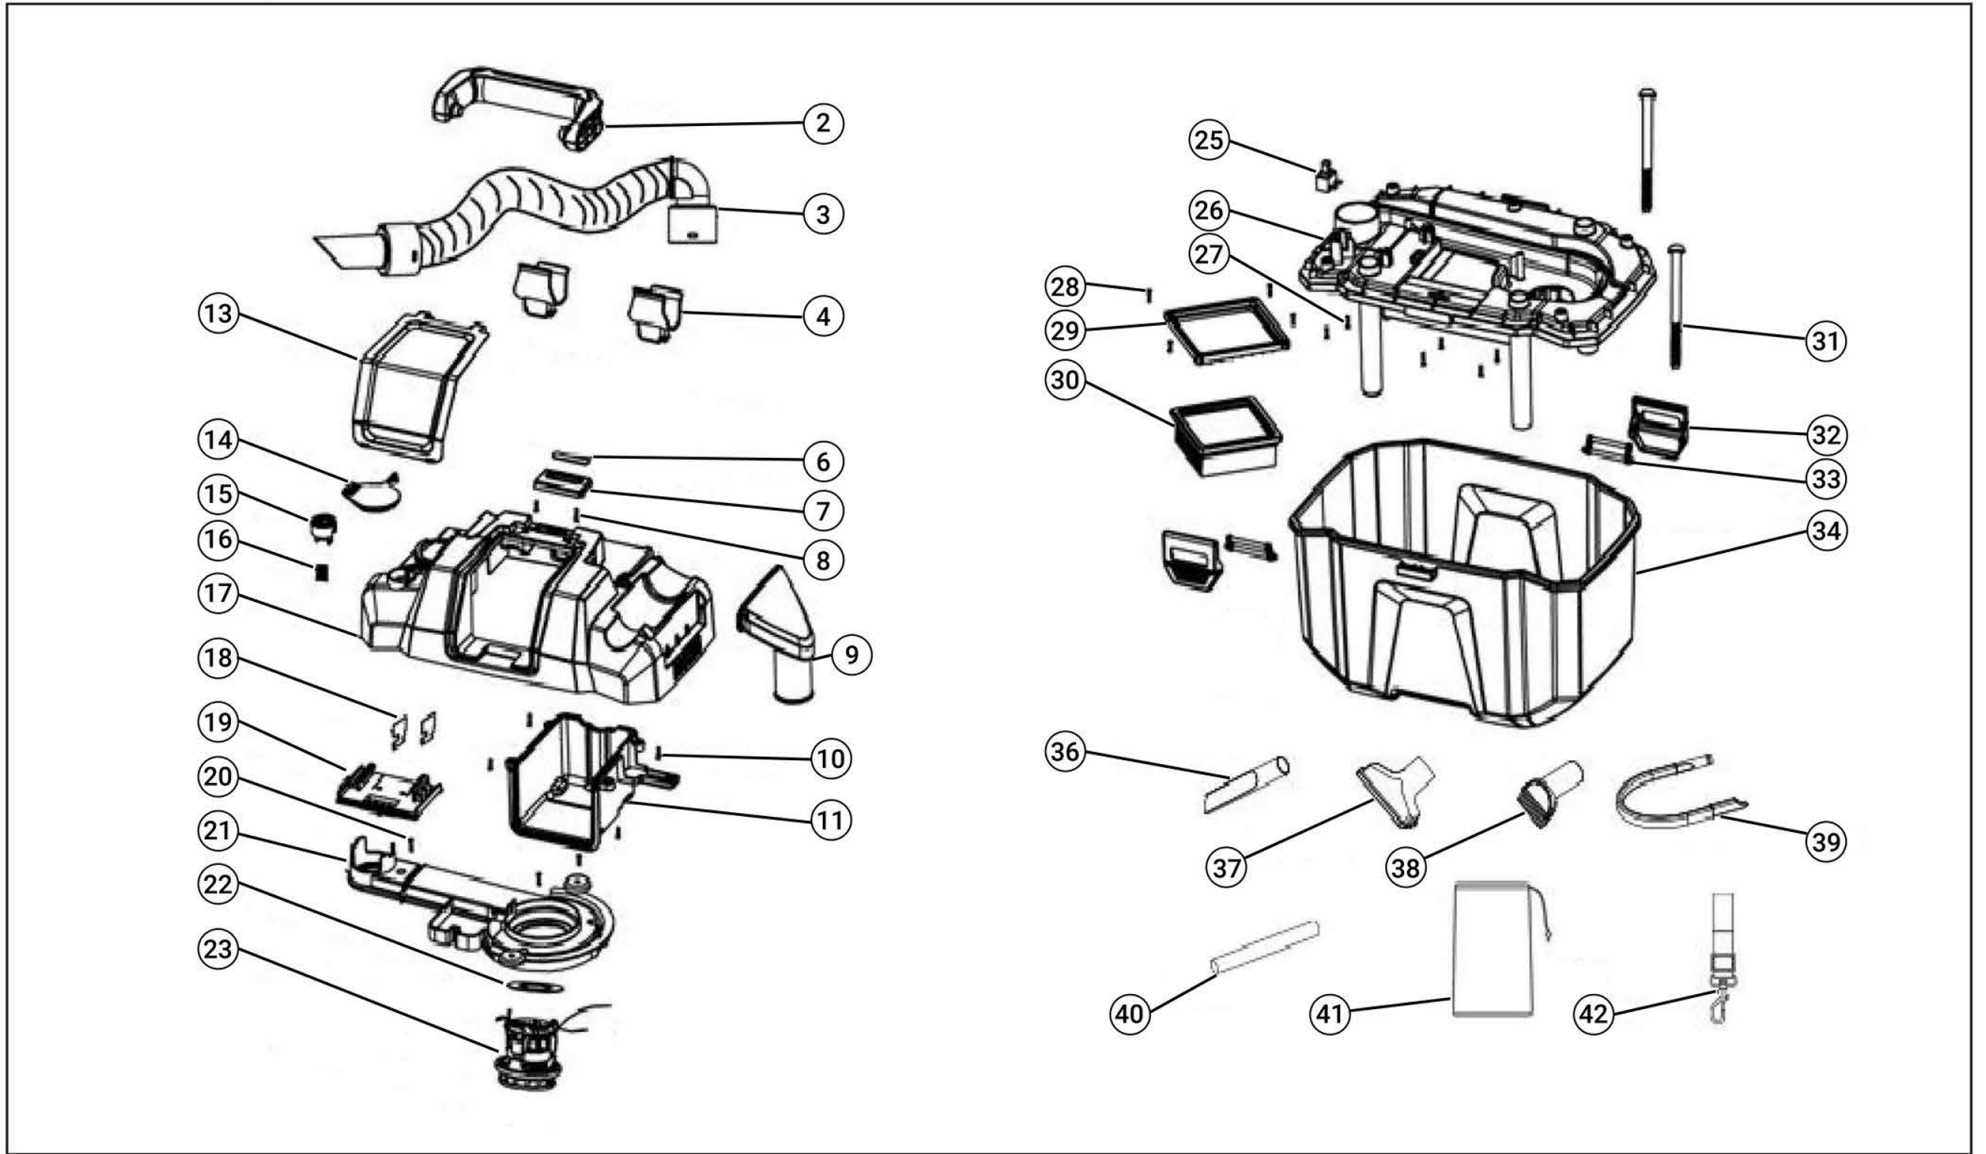

HERMAN AXDC-1800

Name	AXDC-1800	Mark	HERMAN
Type	Cordless Vacuum Cleaner	Valid	1.1.2023
Exploded View	Version	6002370	page 1/3

Item no.	Part no.	EN Description	SK Popis	HU Leírás	DE Beschreibung
2	180014002	TPR Handle TPR	Rukoväť TPR	TPR fogantyú	TPR-Griff
3	180014003	Hose	Hadica	Tömlő	Schlauch
4	180014004	Hook	Háčik	Horog	Haken
6	180014006	PVC indication sticker	PVC indikačná nálepka	PVC jelző matrica	PVC-Anzeigeaufkleber
7	180014007	Indicator light cover plate	Kryt indikátora	Indikátor fedél	Anzeigenabdeckung
8	180014008	Screw	Skrutka	Csavar	Schraube
9	9423807	Water nozzle	Vodná dýza	Vízfúvóka	Wasserdüse
10	9423808	Screw	Skrutka	Csavar	Schraube
11	180014011	Battery holder	Držiak batérie	Akkumulátortartó	Batteriehalter
13	180014013	Battery cover	Kryt batérie	Akkumulátor fedél	Batterieabdeckung
14	180014014	Air blowing cover plate	Krytka na vyfukovaný vzduch	Fedél a fújt levegő számára	Abdeckung für ausgeblasene Luft
15	9424524	Power switch button	Tlačidlo spínača	Bekapcsoló gomb	Einschaltknopf
16	180014016	Button spring	Pružina tlačidla	Gomb rugó	Knopffeder
17	180014017	Top cover	Horný kryt	Felső fedél	Obere Abdeckung
18	9423816	Battery connect sheet	Spojovací pliešok batérie	Akkumulátor csatlakozólemez	Batterieverbindungsblech
19	180014019	Battery base	Základňa batérie	Akkumulátor alap	Batteriebasis
20	9423818	Screw	Skrutka	Csavar	Schraube
21	180014021	HOUSING ASSY	Plášť motora	Motorburkolat	Motorgehäuseinheit
22	180014022	Shock proof ring for motor	Tlmiaci krúžok motora	Motor rezgés csillapító gyűrű	Stoßdämpfungsring für Motor
23	180014123	Motor assy	Motor kpl.	Motor kpl.	Motor kpl.
25	180014025	Power switch	Tlačidlový spínač	Nyomógombos kapcsoló	Drucktastenschalter
26	180014026	Motor base	Základňa motora	Motor alap	Motorbasis
27	9423826	Screw	Skrutka	Csavar	Schraube
28	180014028	Hepa filter fixed base	Upevňovacia základňa HEPA filtra	HEPA szűrő rögzítő alap	HEPA-Filter-Befestigungsbasis