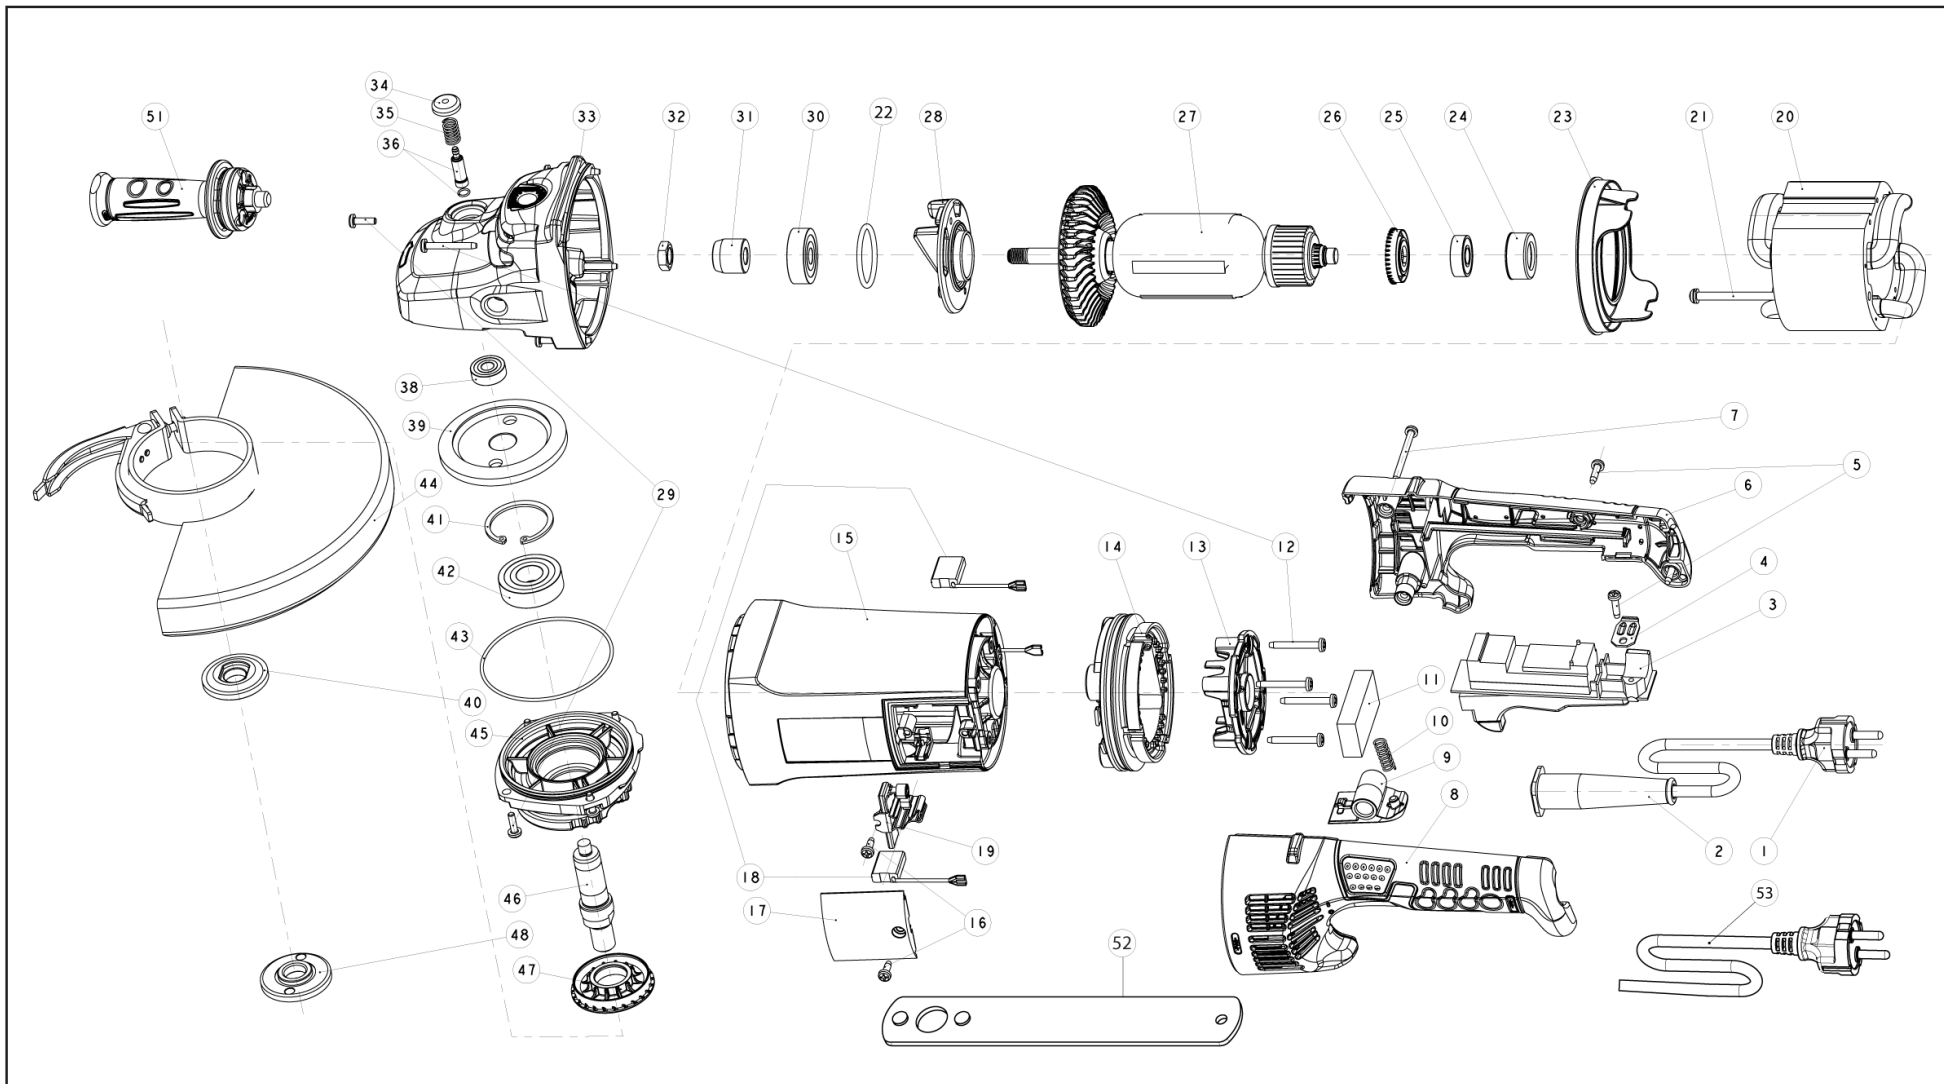

HERMAN WX-23002

Name	WX-23002	Mark	HERMAN
Type	Angle grinder	Valid	1.1.2023
Exploded View	Version	2002324	page 1/4