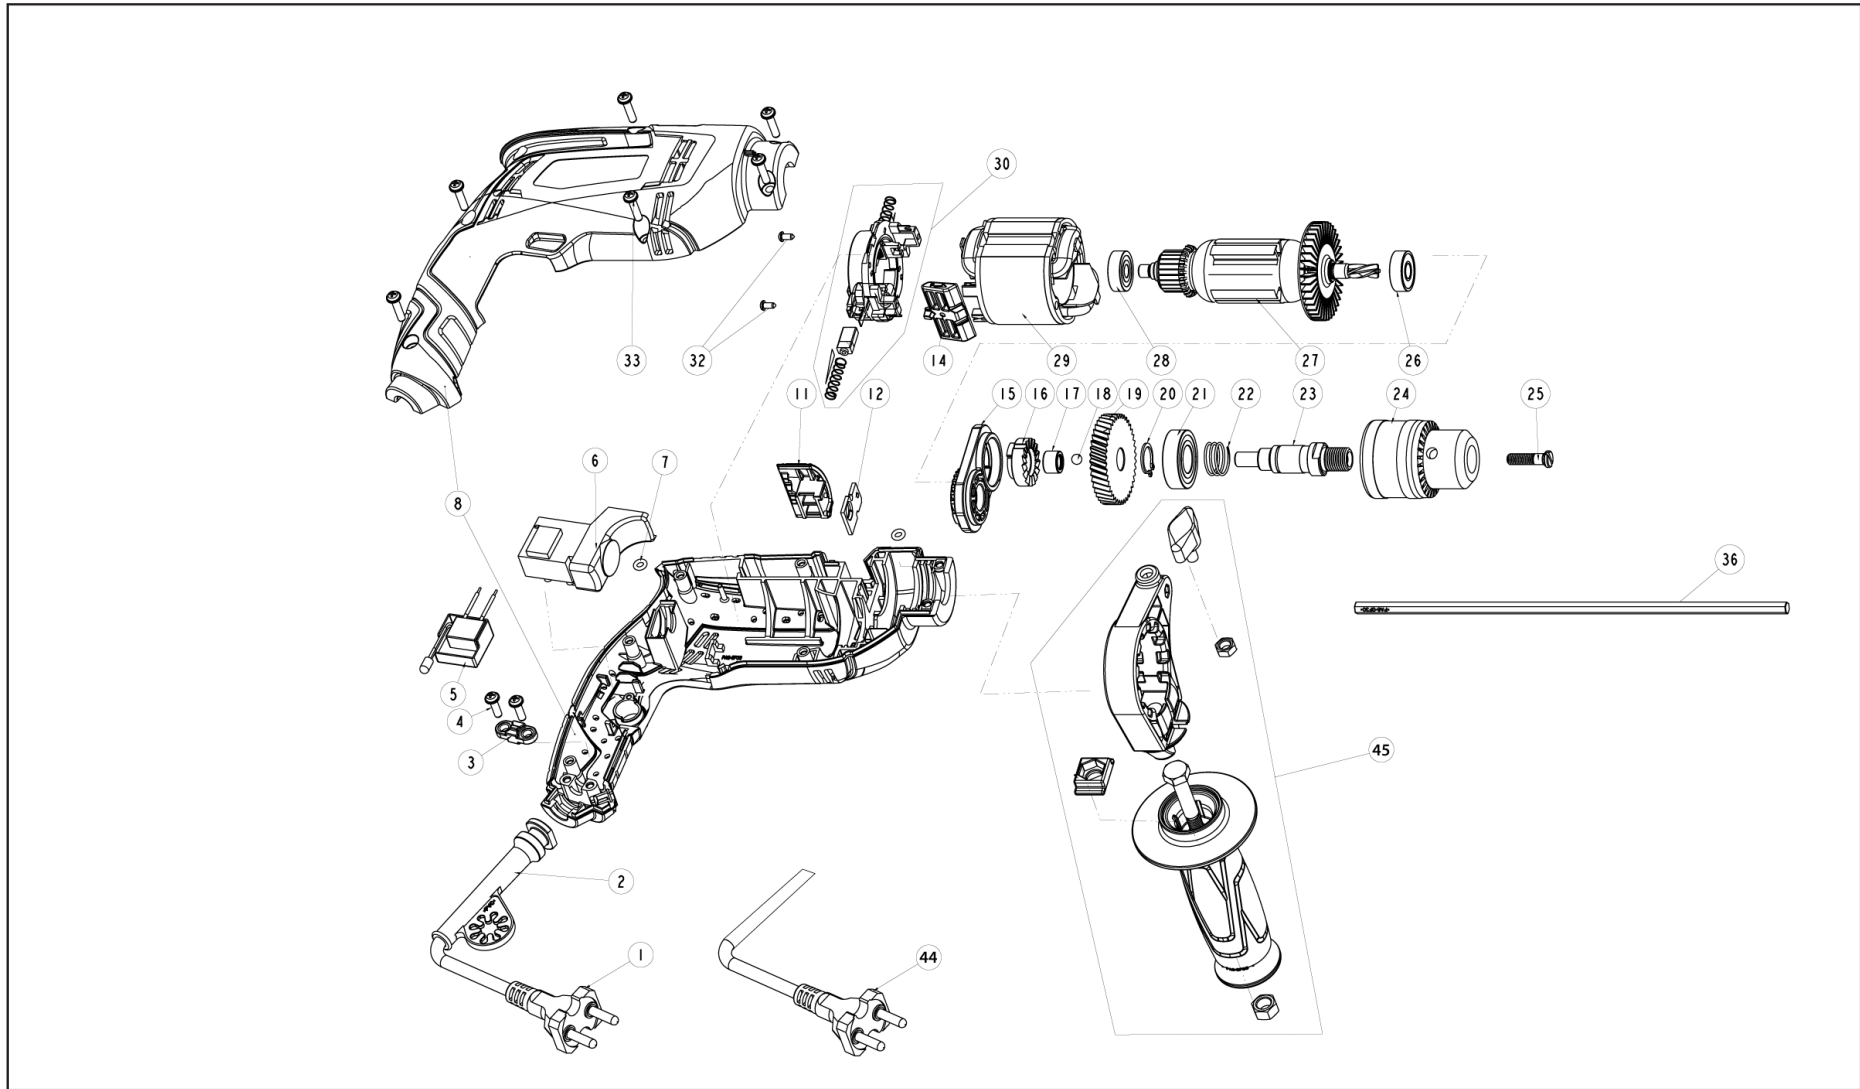

HERMAN MBX-650

Name	MBX-650	Mark	HERMAN
Type	Electric drill	Valid	1.1.2023
Exploded View	Version	3002365	page 1/3

Item no.	Part no.	EN Description	SK Popis	HU Leírás	DE Beschreibung
1	130000004	CORD 2x1mm/2,5m	Sieťová šnúra 2x1mm/2,5m	Hálózati kábel 2x1mm/2,5m	Netzkabel 2x1mm/2,5m
2	650001002	CORD ARMOR	Prechodka kábla	Kábelhüvely	Kabeldurchführungstülle
3	2130509	STRAIN RELIEF	Upevňovacia spona	Rögzítő kapocs	Befestigungsschelle
4	2405073	PAN HD TAP S AND PW M4*14	PAN HD TAP S AND PW M4*14	PAN HD TAP S AND PW M4*14	PAN HD TAP S AND PW M4*14
5	3110324	LED BOARD ASSY	Led osvetlenie	Led világítás	Led beleuchtung
6	650001006	TRIG. SWITCH	Spínač	Kapcsoló	Schalter
7	2412403	O-RING	O-krúžok	O-gyűrű	O-Ring
8	2111505	HOUSING ASSY	Plášť motora	Motorburkolat	Motorgehäuseeinheit
11	650001011	CHANGE LEVER	Posuvný prepínač	Csúszókapcsoló	Schiebeschalter
12	650001012	PLATE	Aretačná platnička	Reteszélő lemez	Arretierscheibe
14	650001014	REVERSE KNOB	Prepínač	Átkapcsoló	Umschalter
15	650001015	INNER COVER	Prevodový mostík hriadeľa	Áttételi tengelyhíd	Übersetzungsbrücke der Welle
16	650001016	RATCHET	Ozubené koleso príklepu	Az ütvecsavarozó fogaskerék	Schlagzahnrad
17	100708080	NEEDLE BEARING HK0808	Ihličkové ložisko HK0808	Tűgörgős csapágy HK0808	Nadellager HK0808
18	650001018	STEEL BALL(D5.55)	Gulôčka Ø5.55	Golyó Ø5.55	Kugel Ø5.55
19	650001019	GEAR	Ozubené koleso hriadeľa	Tengely fogaskereke	Wellenzahnrad
20	650001020	C RING	Poistný krúžok	Biztosítógyűrű	Sicherungsring
21	100600200	BALL BEARING 6002	Gulôčkové ložisko 6002	Golyóscsapágy 6002	Kugellager 6002
22	650001022	SPRING	Tlačná pružina	Nyomórugó	Druckfeder
23	650001023	SPINDLE	Oska	Orsó	Spindel
24	18010002	KEYLESS CHUCK	Skľučovadlo s kľúčom	Fogaskoszorús tokmány	Zahnkranzbohrfutter
25	144001007	SPECIAL SCREW	Špeciálna skrutka	Speciális csavar	Spezialschraube
26	100608000	Ball bearing 608	Gulôčkové ložisko 608	Golyóscsapágy 608	Kugellager 608
27	650001027	ROTOR	Rotor	Rotor	Rotor