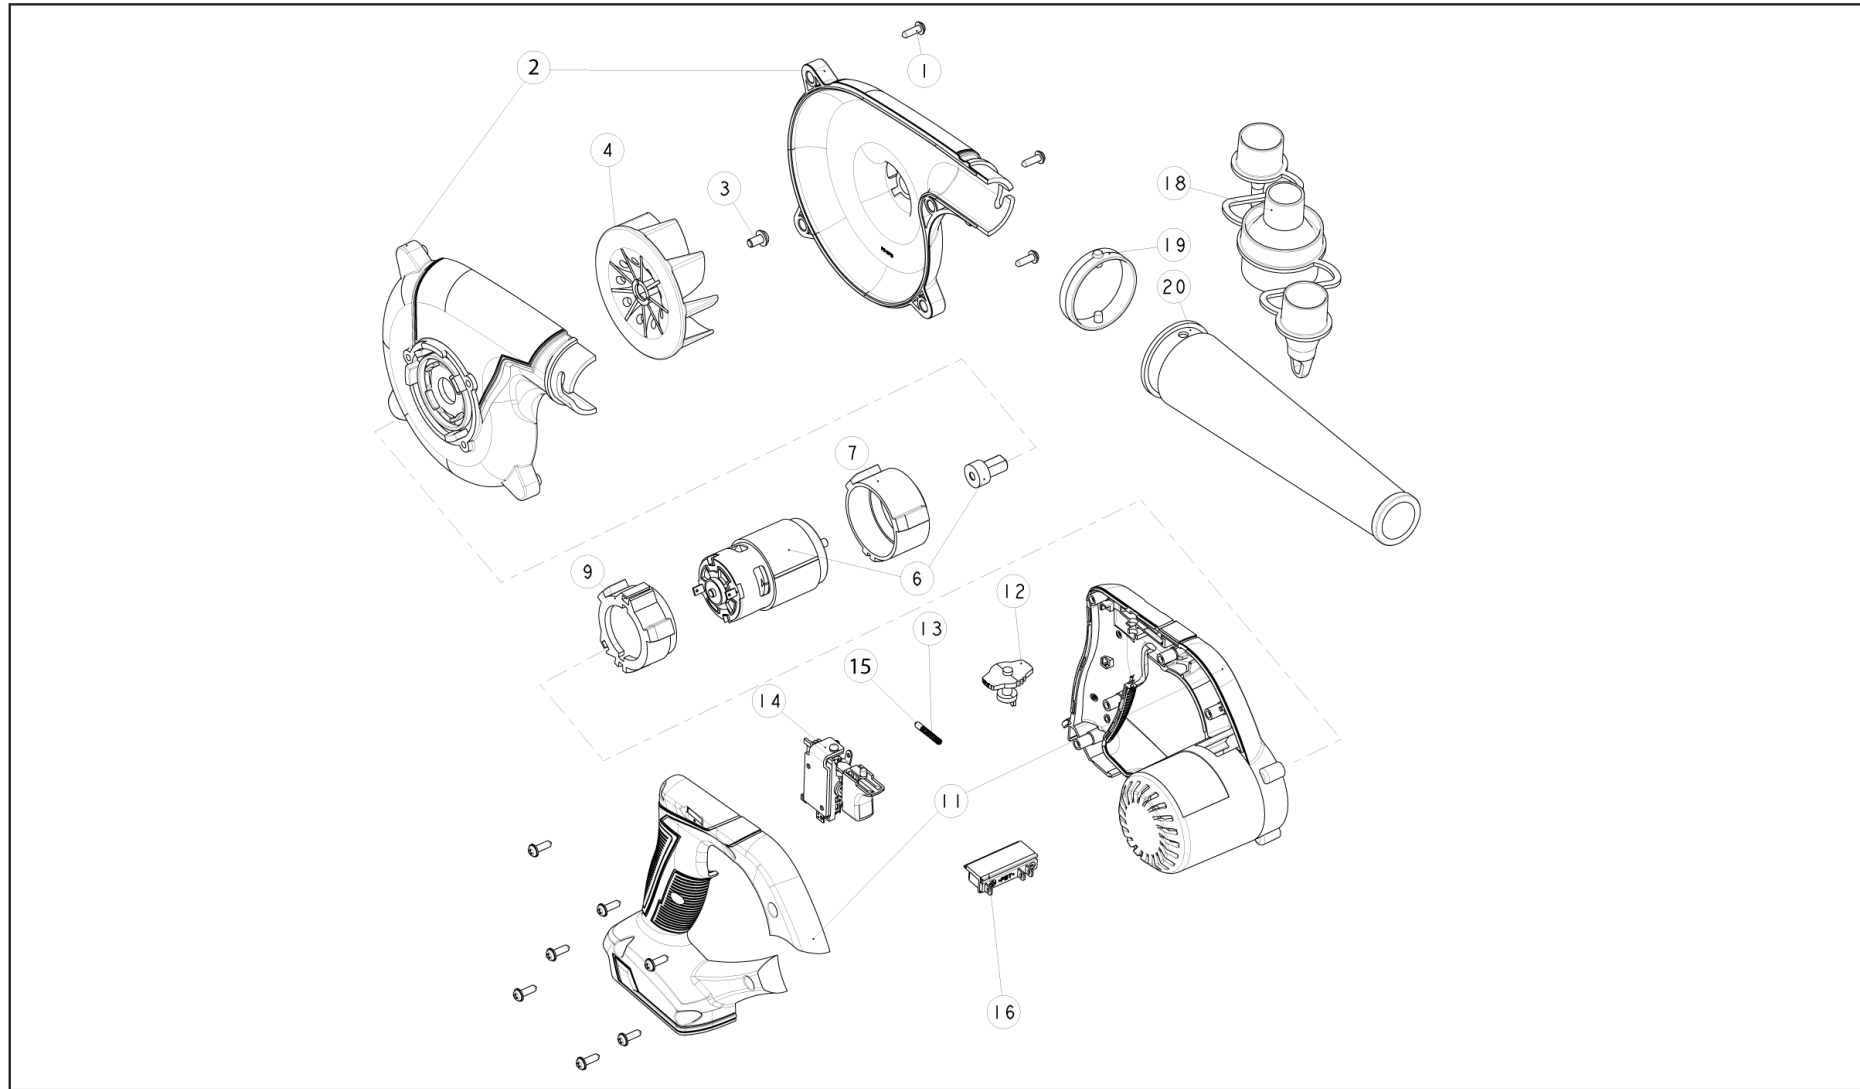

HERMAN AXL-10

Name	AXL-10	Mark	HERMAN
Type	Cordless blower	Valid	1.1.2023
Exploded View	Version	6002350	page 1/2

Item no.	Part no.	EN Description	SK Popis	HU Leírás	DE Beschreibung
1	2405074	PAN HD TAP SCREW M4*14	PAN HD TAP SCREW M4*14	PAN HD TAP SCREW M4*14	PAN HD TAP SCREW M4*14
2	180010102	CASING ASSY	Kryt vrtule ventilátora	Kryt vrtule ventilátoru	Kryt vrtule ventilátoru
3	2400155	PAN_HD_MC SCREW M5*8	PAN_HD_MC SCREW M5*8	PAN_HD_MC SCREW M5*8	PAN_HD_MC SCREW M5*8
4	180010004	FAN	Ventilátor	Ventilátor	Lüfter
6	180010008	MOTOR SUB ASSY	Motor kpl.	Motor kpl.	Motor kpl.
7	180010007	MOTOR RUBBER (A)	Guma motora (A)	Motor gumi (A)	Motorgummi (A)
9	180010009	MOTOR RUBBER (B)	Guma motora (B)	Motor gumi (B)	Motorgummi (B)
11	180010100	HOUSING ASSY	Plášť motora	Motorburkolat	Motorgehäuseeinheit
12	180010012	WHEEL	Otočný prepínač	Forgó kapcsoló	Drehschalter
13	180010013	SPRING	Pružina	Rugó	Feder
14	180010014	SWITCH	Spínač	Kapcsoló	Schalter
15	180010113	PIN	Kolík	Csap	Stift
16	3150436	TERMINAL D ASSY	Konektor D	Csatlakozó D	Verbinde D
18	2110575	ACCESSORY NOZZLE	Príslušenstvo hubice	Fúvóka tartozék	Düsen-Zubehör
19	2155050	HOLDER	Držiak	Tartó	Halter
20	2071605	NOZZLE (A)	Hubica (A)	Fúvóka (A)	Düse (A)

Name	AXL-10	Mark	HERMAN
Type	Cordless blower	Valid	1.1.2023
Part List	Version	6002350	page 2/2