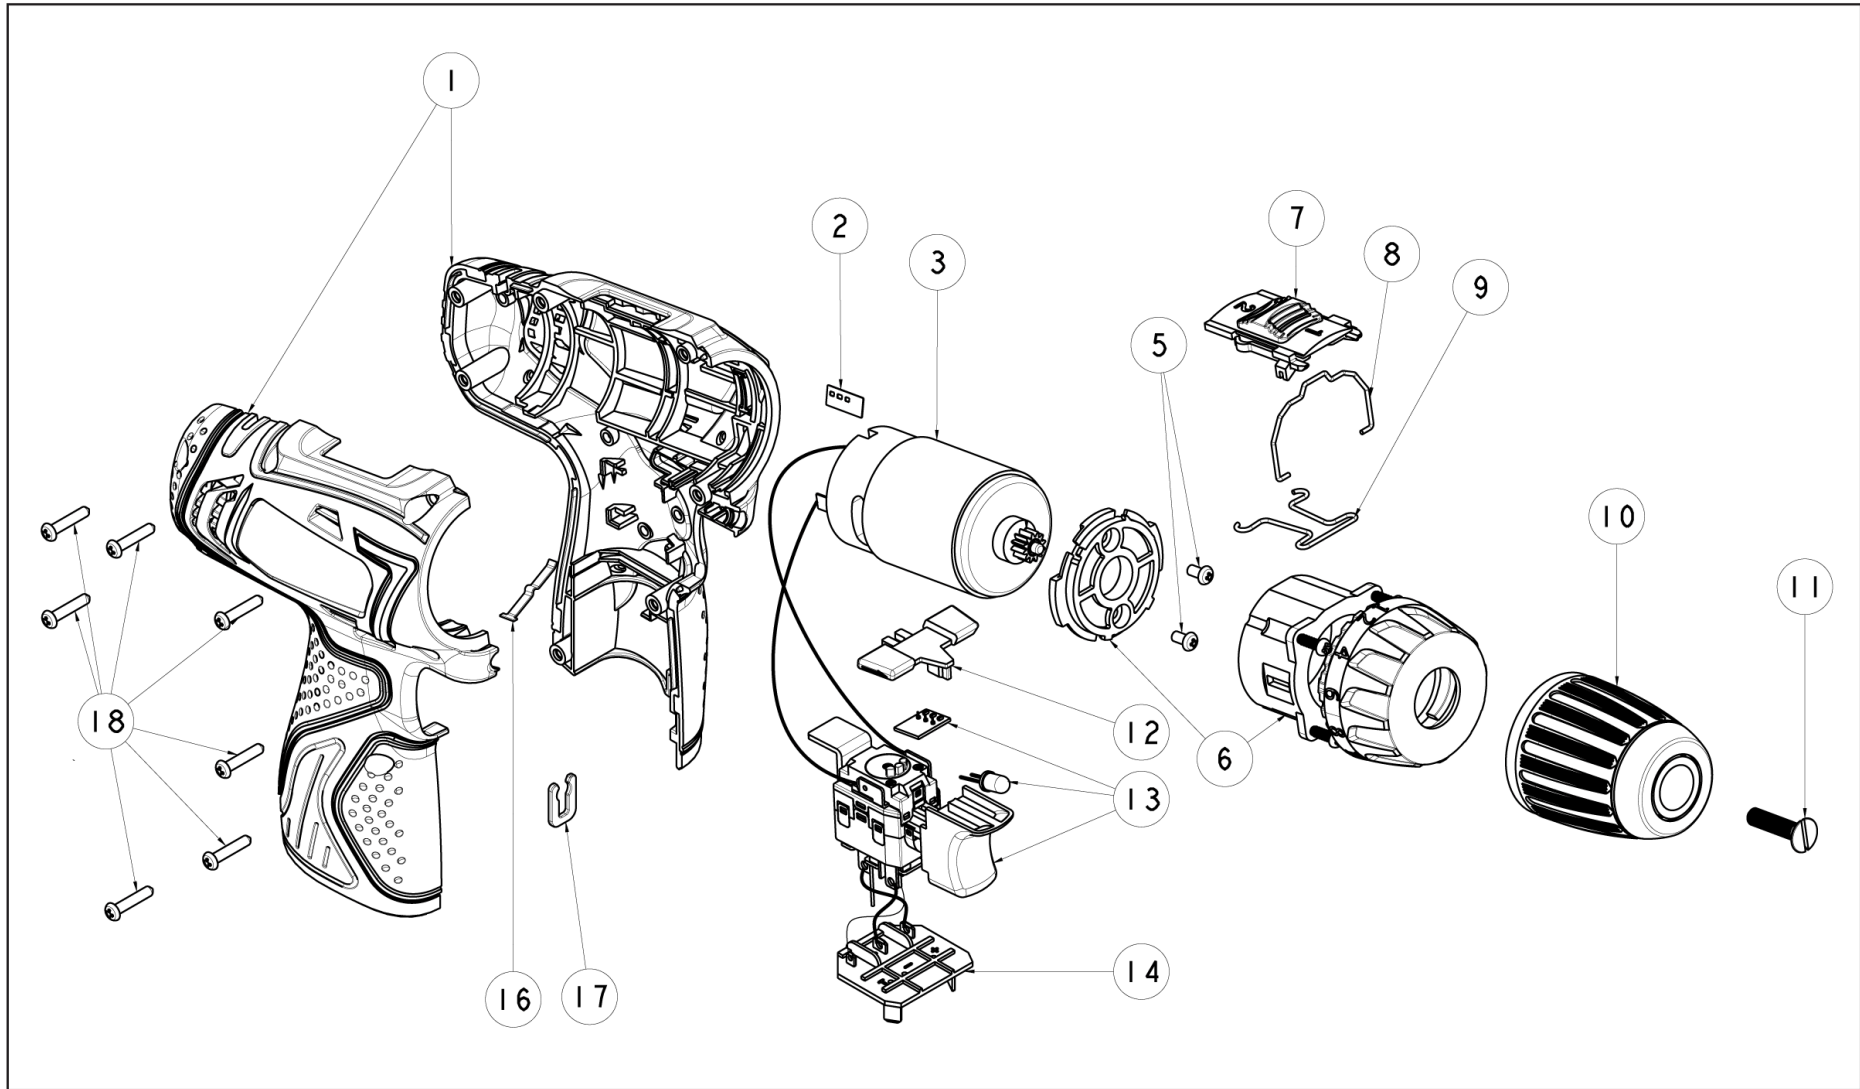

HERMAN AXS-1080

Name	AXS-1080	Mark	HERMAN
Type	Cordless drill/driver	Valid	1.1.2023
Exploded View	Version	4002310	page 1/2

Item no.	Part no.	EN Description	SK Popis	HU Leírás	DE Beschreibung
1	2110550	HOUSING ASSY	Plášť motora	Motorburkolat	Motorgehäuseeinheit
2	108002002	INLAY	Nálepka indikátora stavu akumulátora	Akkumulátor állapotjelző matrica	Aufkleber zur Anzeige des Batteriestatus
3	3119264	DC motor ASSY	DC motor komplet	DC motor komplett	DC motor komplett
5	2400085	PAN HD M/C SCREW (M3X5)	PAN HD M/C SCREW (M3X5)	PAN HD M/C SCREW (M3X5)	PAN HD M/C SCREW (M3X5)
6	108001006	GEAR BOX ASSY	Prevodovka	Sebességváltó	Getriebe
7	2115113	SHIFT KNOB	Tlačítko prepínača prevodov	Váltóválasztó gomb	Gangwahlschalter
8	2412096	KNOB SPRING(B)	Pružina tlačidla	Gomb rugó	Feder des Knopfes
9	2412087	KNOB SPRING(A)	Pružina tlačidla	Gomb rugó	Feder des Knopfes
10	16060002	KEYLESS CHUCK(10mm)	Rýchlopínacie skľučovadlo	Gyorskioldó tokmány	Schnellspannbohrfutter
11	108001011	SPECIAL SCREW	Špeciálna skrutka	Speciális csavar	Spezialschraube
12	108001012	REVERSE KNOB	Prepínač spätného chodu	Irányváltó gomb	Rückwärtsknopf
13	108001013	SWITCH	Spínač	Kapcsoló	Schalter
14	108001014	TERMINAL(D) ASSY	Konektor	Csatlakozó	Verbinde
16	108001016	CLICK SPRING	Aretačná pružina	Reteszelő rugó	Arretierfeder
17	108001017	CLIP(U)	Spona	Clip	Schnalle
18	2400086	PAN HD TAP SCREW M3*16	PAN HD TAP SCREW M3*16	PAN HD TAP SCREW M3*16	PAN HD TAP SCREW M3*16

Name	AXS-1080	Mark	HERMAN
Type	Cordless drill/driver	Valid	1.1.2023
Part List	Version	4002310	page 2/2