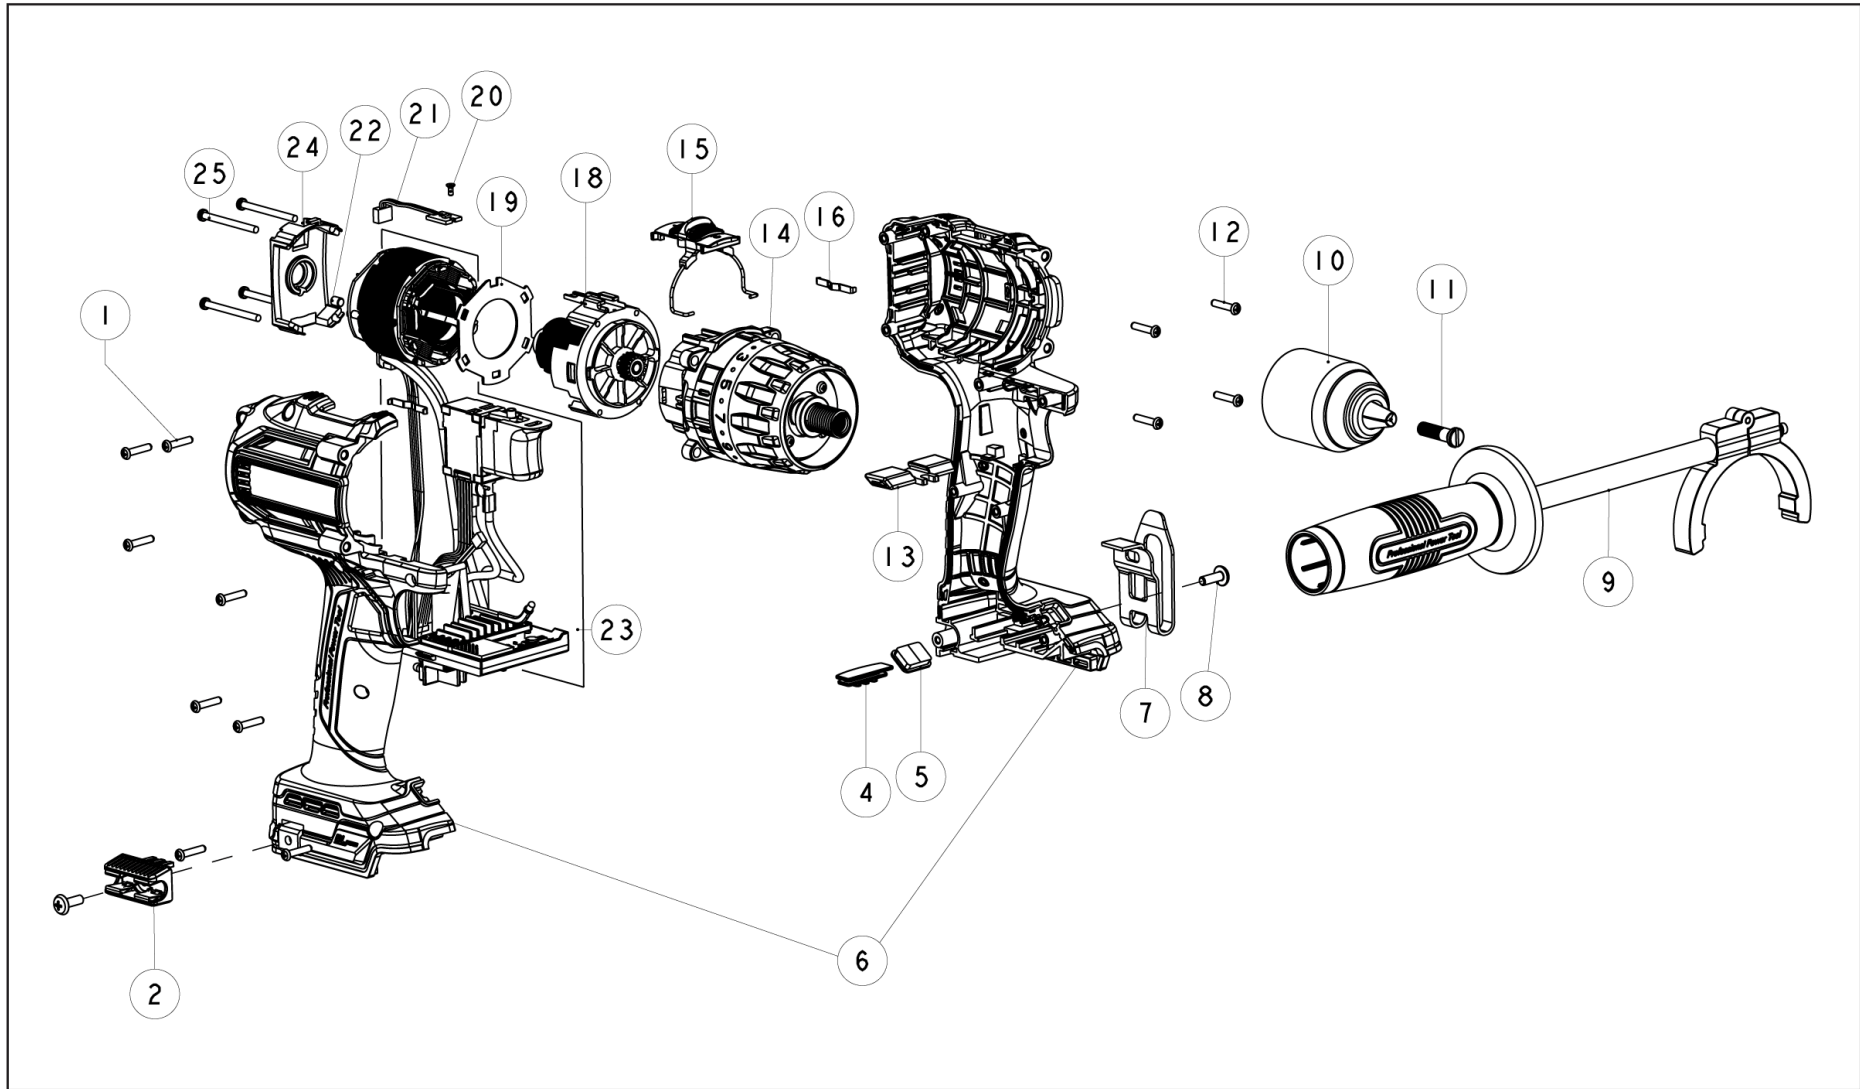

HERMAN AXSP-1803

Name	AXSP-1803	Mark	HERMAN
Type	Cordless drill/driver	Valid	5.6.2023
Exploded View	Version	4002338	page 1/2

Item no.	Part no.	EN Description	SK Popis	HU Leírás	DE Beschreibung
1	2400086	PAN HD TAP SCREW M3*16	PAN HD TAP SCREW M3*16	PAN HD TAP SCREW M3*16	PAN HD TAP SCREW M3*16
2	3150307	BIT HOLDER ASSY	Držiaka bitov	Bit tartó	Bithalter
4	180009004	RUBBER DAMPER	Gumový tlmič	Gumi csillapító	Gummidämpfer
5	180009005	LED COVER	Kryt LED	LED fedél	LED-Abdeckung
6	180009106	HOUSING ASSY	Plášť motora	Motorburkolat	Motorgehäuseeinheit
7	2065246	HOOK	Háčik	Akasztó	Haken
8	2400530	TRUSS HD,M/C,M4*12	TRUSS HD,M/C,M4*12	TRUSS HD,M/C,M4*12	TRUSS HD,M/C,M4*12
9	180009009	SIDE HANDLE ASSY	Bočná rukoväť kpl.	Oldalsó fogantyú kpl.	Seitengriff kpl.
10	16060005	KEYLESS CHUCK WITH LOCK FUNCTION	Rýchlopínacie skľučovadlo so zámkom	Gyorsbefogó tokmány zárral	Schnellspannbohrfutter mit Arretierung
11	180009011	SPECIAL SCREW	Špeciálna skrutka	Speciális csavar	Spezialschraube
12	2400557	PAN HD TAP S PW M4*18	PAN HD TAP S PW M4*18	PAN HD TAP S PW M4*18	PAN HD TAP S PW M4*18
13	180009013	REVERSE KNOB	Prepínač spätného chodu	Irányváltó gomb	Rückwärtsknopf
14	180009014	GEAR BOX ASSY	Prevodovka	Sebességváltó	Getriebe
15	180009015	SHIFT KNOB ASSY	Prepínač prevodov kpl.	Sebességváltó kapcsoló kpl.	Getriebeschalter kpl.
16	180009016	SHIFT PLATE SPRING	Pružina tlačidla	Gomb rugó	Feder des Knopfes
18	3500400	ROTOR SUB ASSY	Rotor kpl.	Rotor kpl.	Rotor kpl.
19	2100574	FAN GUIDE	Vodiaca časť ventilátora	Ventilátor vezető	Lüfterführung
20	2400538	PAN HD TAP SCREW M1.7X5L	PAN HD TAP SCREW M1.7X5L	PAN HD TAP SCREW M1.7X5L	PAN HD TAP SCREW M1.7X5L
21	2006184	PHOTO PCB ASSY	PHOTO PCB ASSY	PHOTO PCB ASSY	PHOTO PCB ASSY
22	2412478	RUBBER A	Guma A	Gumi A	Gummi A
23	180009023	CONT+STATOR SUB ASSY	Elektronický modul so statorom a spínačom	Elektronikus modul állórészrel és kapcsolóval	Elektronisches Modul mit Stator und Schalter
24	2100575	MOTOR REAR COVER	Zadný kryt motora	Motor hátsó fedél	Motorgehäuse hinten
25	2450041	TAP SCREW M3*40	TAP SCREW M3*40	TAP SCREW M3*40	TAP SCREW M3*40